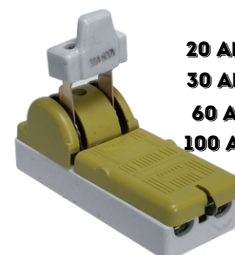

A003684

**ZEL TAPA  
P/ELECTRICO  
REDONDA PLASTICA**

A003685

**ZEL TAPA P/ELECTRICO  
CUADRADA CIEGA  
METAL 4 X 4**

2 VIAS  
A003673  
3 VIAS  
A003674  
4 VIAS  
A003675

**ZEL SPLITTER  
P/CABLE COAXIAL**

20 AMP. A003676  
30 AMP. A003677  
60 AMP. A003678  
100 AMP. A003679

**ZEL SWITCH DE  
CUCHILLA**

A003680

**ZEL SWITCH DE  
EMPOTRAR**

A003681

**ZEL SWITCH  
TV-NINTENDO**

A003682

**ZEL SWITCH  
TV-VIDEO**