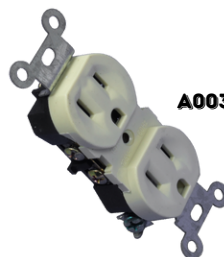

A003695

**ZEL TOMACORRIENTE  
EMPOTRAR DOBLE  
POLARIZADO**

A003700

**ZEL TOMACORRIENTE  
EMPOTRAR INDUSTRIAL  
50 AMP 110/220**

A003701

**ZEL TOMACORRIENTE  
SOBREPONER  
INDUSTRIAL 50 AMP  
110/220**

A003693