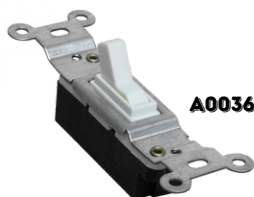

A003684

**ZEL TAPA  
P/ELECTRICO  
REDONDA PLASTICA**

A003685

**ZEL TAPA P/ELECTRICO  
CUADRADA CIEGA  
METAL 4 X 4**

2 VIAS  
A003673  
3 VIAS  
A003674  
4 VIAS  
A003675

**ZEL SPLITTER  
P/CABLE COAXIAL**

20 AMP. A003676  
30 AMP. A003677  
60 AMP. A003678  
100 AMP. A003679

**ZEL SWITCH DE  
CUCHILLA**

A003680

**ZEL SWITCH DE  
EMPOTRAR**

A003681

**ZEL SWITCH  
TV-NINTENDO**

A003682

**ZEL SWITCH  
TV-VIDEO**