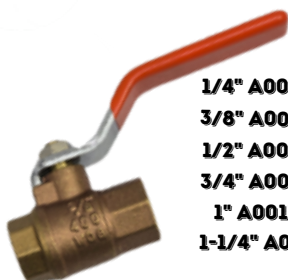

LLAVE BOLA PLASTICA HYDRO

1/4" A001733 1-1/2" A001737
3/8" A001735 2" A001739
1/2" A001732 2-1/2" A001740
3/4" A001734 3" A001741
1" A001736 4" A001742
1-1/4" A001738

LLAVE BOLA HYDRO R-W GALVANIZ.

1/2" X 1/2" A000874
1/2" X 3/8" A000875

CONTRALLAVE A LA PARED HYDRO T/ARCO

1/2" X 1/2" A000877
1/2" X 3/8" A000878

CONTRALLAVE AL PISO HYDRO T/ARCO

A000880

CONTRALLAVE DOBLE HYDRO T/ARCO 1/2" X 3/8"

1/4" A001745 1-1/2" A001748
3/8" A001744 2" A001750
1/2" A001743 2-1/2" A001751
3/4" A001746 3" A001752
1" A001747 4" A001753
1-1/4" A001749

LLAVE BOLA HYDRO R-W BRONCE

1/2" A001902
3/4" A001903

LLAVE PASO HYDRO ITALIANA T/CRUZ

ACCESORIOS Y MÁS

A002122

**ACCESORIOS HYDRO PARA
BAÑO JGO. (TOALLERO,
JABONERAS Y GANCHOS)**

1/2" A003234
3/4" A003235
1" A003236