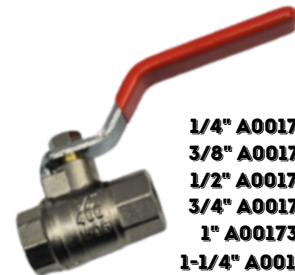

1/2" A001887
3/4" A001888

LLAVE GLOBO MEXICANA HYDRO

1/2" A001771
3/4" A001772

LLAVE CHORRO BOLA HYDRO

A001783

LLAVE CHORRO MEXICANA HYDRO PESADA C/ROSCA 1/2"

1/2" A001760 2" A001765
3/4" A001761 2-1/2" A001766
1" A001762 3" A001767
1-1/4" A001764 4" A001768
1-1/2" A001763 6" A001758

LLAVE BOLA PLASTICA HYDRO

1/4" A001733 1-1/2" A001737
3/8" A001735 2" A001739
1/2" A001732 2-1/2" A001740
3/4" A001734 3" A001741
1" A001736 4" A001742
1-1/4" A001738

LLAVE BOLA HYDRO R-W GALVANIZ.

1/2" X 1/2" A000874
1/2" X 3/8" A000875