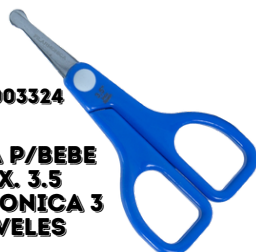

1915

TIJERAS

8" A003370
9" A003371
10" A003372
12" A003373

**TIJERA SASTRE
FILARMONICA 3
CLAVELES**

A003341
**TIJERA
P/PELUQUERO
FILARMONICA 5.5" 3
CLAVELES**

A003326
**TIJERA P/BORDAR
FILARMONICA 3
CLAVELES 4"**

6" A003322
7" A003323

**TIJERA MODISTA
FILARMONICA 3
CLAVELES**

A003324

**TIJERA P/BEBE
INOX. 3.5
FILARMONICA 3
CLAVELES**

A003325

**TIJERA P/BEBE
SAFETY
FILARMONICA 3
CLAVELES**

A003315

**TIJERA BIGOTE
FILARMONICA 4-1/2**