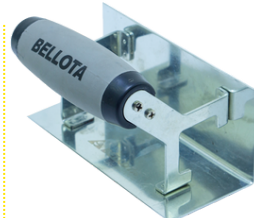

**NIVEL ALUMINIO
BELLOTA**

SERRUCHOS

PALAS

PLANCHAS

A003862

PLANCHA P/ALBAÑIL
C/ESPONJA NARANJA
BELLOTA 4 X 12 (GRANDE)

A002463

PLANCHA P/ALBAÑIL
VOLTEADOR BELLOTA

A002461

PLANCHA P/ALBAÑIL
CANTEADOR INTERNO
BELLOTA

A002462

PLANCHA P/ALBAÑIL
RAYADOR BELLOTA
(SISA)

PLANCHA P/ALBAÑIL
DENTADA BELLOTA

1/4" A002464
1/2" A003863

5 X 14
(GRANDE)
A003864
5 X 11
(PEQUEÑA)
A002467