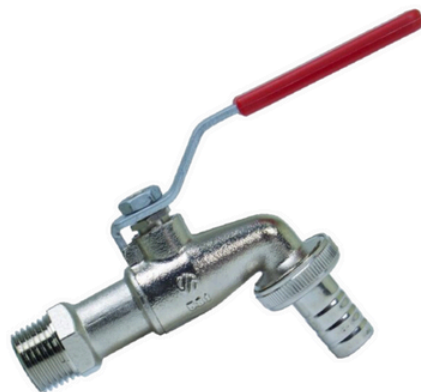

DISTRIBUIDORA Y FERRETERÍA
ASTURIAS

 **arco**®

DISTRIBUIDORA Y FERRETERIA
ASTURIAS

•4986-4598

 **arco**®

VÁLVULAS

A000177

**ARCO LLAVE BOLA
SENA 1/2\"**
CUELLO LARGO

A000180

**ARCO REPUESTO
P/LLAVE DUCHA
PALANCA-ESTRELLA**

A000176

**ARCO LLAVE P/DUCHA
1/2\"**
**M/TRIANGULAR
"ESPAÑA"**

A000178

**ARCO LLAVE PASO
OMEGA (SEGURIDAD) 3/4\"**

A000179

**ARCO MANECILLA
P/LLAVE SEGURIDAD**

1/2" ESPAÑA
A000166

3/4" ESPAÑA
A000167

**ARCO LLAVE
CHORRO BOLA SENA**

1/2" A000168
3/4" A000169
1" A000170
1-1/4" A000172
1-1/2" A000171
2" A000173

**ARCO LLAVE
COMPUERTA
(ESPAÑA)**

A000174

**ARCO LLAVE
P/DUCHA 1/2\"**
**M/ESTRELLA
"ESPAÑA"**

A000175

**ARCO LLAVE
P/DUCHA 1/2\"**
**M/PALANCA
"ESPAÑA"**

1/2" A000164
3/4" A000165

**ARCO LLAVE
CHORRO BOLA
OMEGA C/PALANCA**

1/2" A000161
3/4" A000162

**ARCO LLAVE CHORRO
BOLA OMEGA
C/MARIPOSA**

A000163